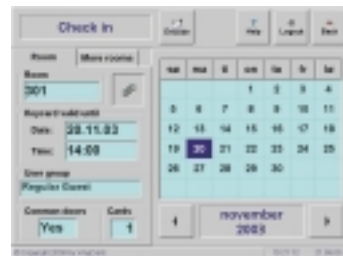

- Разработана в 32-битной среде для Windows 95/98/NT/2000/XP, в качестве базы данных использует Sybase Adaptive Server Anywhere.
- Обеспечивает полный контроль за изготовлением ключей.
- Запись на все 3-и дорожки магнитной полосы и смарт-чип включена в базовый пакет.
- Может устанавливаться на неограниченное количество рабочих станций.
- Имеет встроенные средства для удалённого доступа для поддержки с помощью модема или через Интернет.
- Различные типы энкодеров, вплоть до сетевых.
- Различные конфигурации оборудования и программного обеспечения.
- Интеграция с системами управления гостиницами (АСУ).
- Постоянные обновления программного обеспечения.

Система состоит из следующих частей* (поставляется заводом-производителем):
программное обеспечение, энкодеры, ЛокЛинк